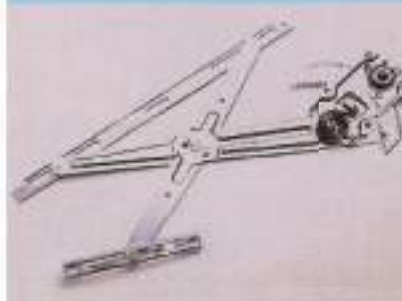

YT-TY-6039

CORONA '88-93
RR:
RL: