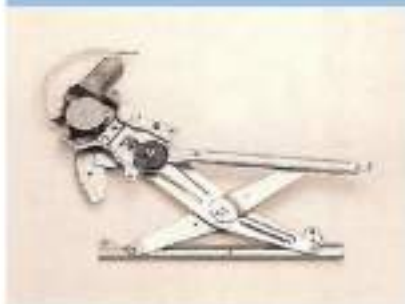

YT-TY-6058

ALTIS
COROLLA '2001
FR:69801-02110
FL:69802-02110

YT-TY-6054

COROLLA '98
AE110
RL:69804-02030
RR:69803-02030

YT-TY-6059

ALTIS
COROLLA '2001
RR:69803-02090
RL:69804-02090

YT-TY-6055

CAMRY '97
FL:69802-33010
FR:69801-33010