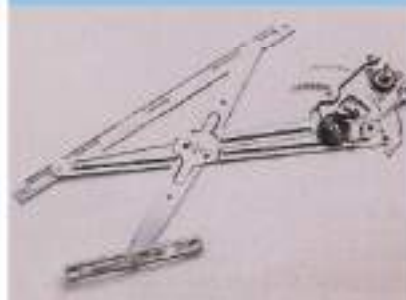

YT-TY-6043

**HIACE*77-82
RH-20**
R:69810-95A00
L:69820-95A00