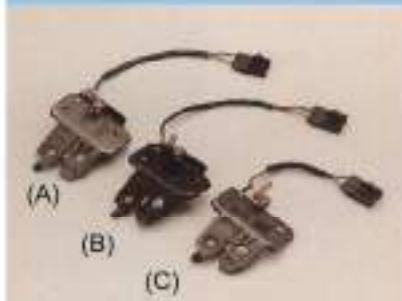

YT-NS-3014

TRUNK LOCK
(A) B13
84630-50Y00
(B) B14
(C) CEFIRO
84630-T6301

YT-NS-3021

UD410
L:80501-0Z000
R:800500-Z2000

YT-NS-3015

720 '80 / 755
FR:80501-01W00
FL:80502-01W00

YT-NS-3022

E25/URVAN 05-12
90502-VW02A